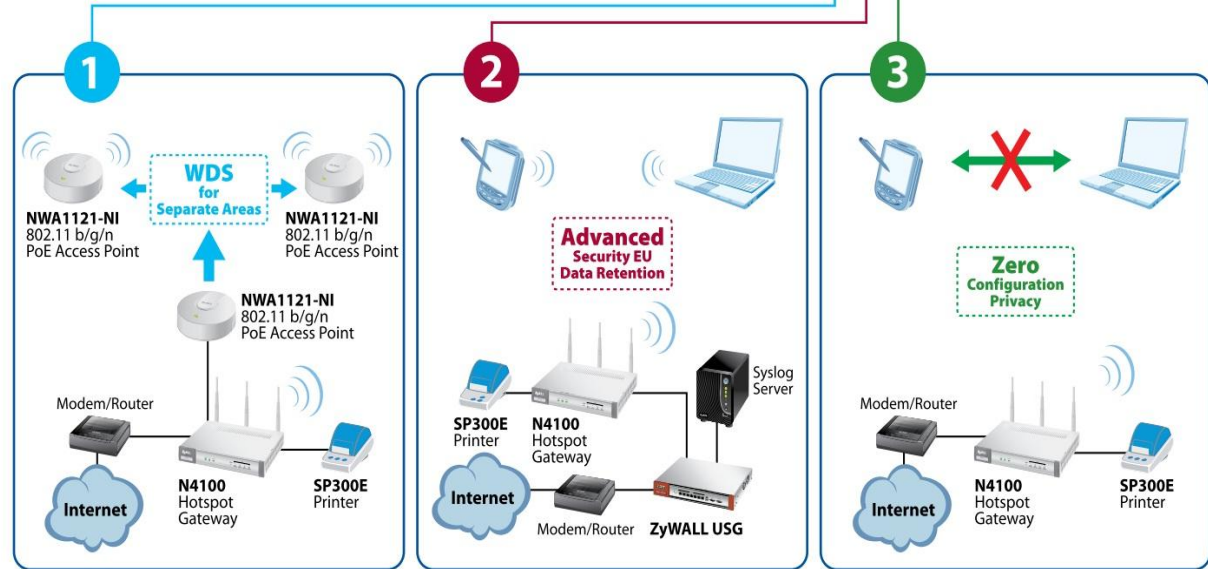

Aspetti importanti

- **Struttura Scalabile**
- **Soluzione Professionale**
- **Allineamento Tecnologico**
- **Adeguamento alle infrastrutture cablate**

Proposte ZyXEL – NWA-1100-N

- Basic Stand Alone-AP
- Supporto PoE
- Supporto MSSID/VLAN
- Wireless Client
- Antenna detachable

Proposte ZyXEL – NWA-1121-N

- Basic Stand Alone-AP
- Supporto PoE
- Supporto MSSID/VLAN
- ceiling mount design
- High performance antenna design

Proposte ZyXEL – NWA-1123-N

- Dual radio/Dual band AP
- Supporto PoE
- Supporto MSSID/VLAN
- AP+Bridge Mix
- High performance antenna design

Proposte ZyXEL – NWA-1300-NJ

- In-Wall AP
- Supporto PoE
- Eth/PSTN pass-through
- Gestione centralizzata ENC
- Gestione TX Power

1 Incorporating a Wireless Distribution System (WDS) for separate areas: Deploying the N4100 using WDS enables the device to function as a wireless network bridge allowing you to wirelessly connect two networks together.

3 Zero configuration: Whenever a user logs in, the N4100 automatically translates the computer's network settings to provide him with seamless access to the broadband network.

Realizzazioni progettuali, dove è possibile adattare l'infrastruttura partendo da una situazione senza vincoli e potendo proporre soluzioni all'avanguardia